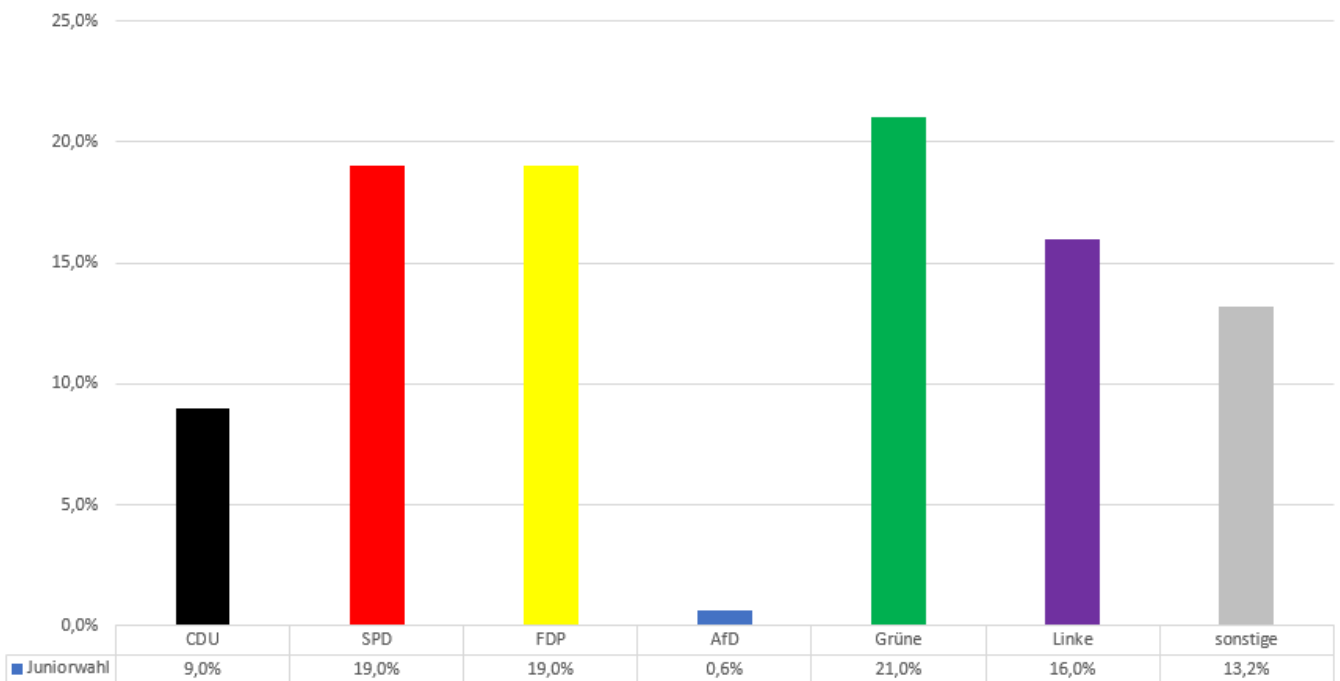

Die Ergebnisse eurer Wahl am Math.-Nat.

Ergebnis Juniorwahl 2021 Erststimme Wahlkreis Mönchengladbach

Ergebnis Juniorwahl 2021 Math.-Nat.
Zweitstimmen

Die Wahlbeteiligung lag bei 65%