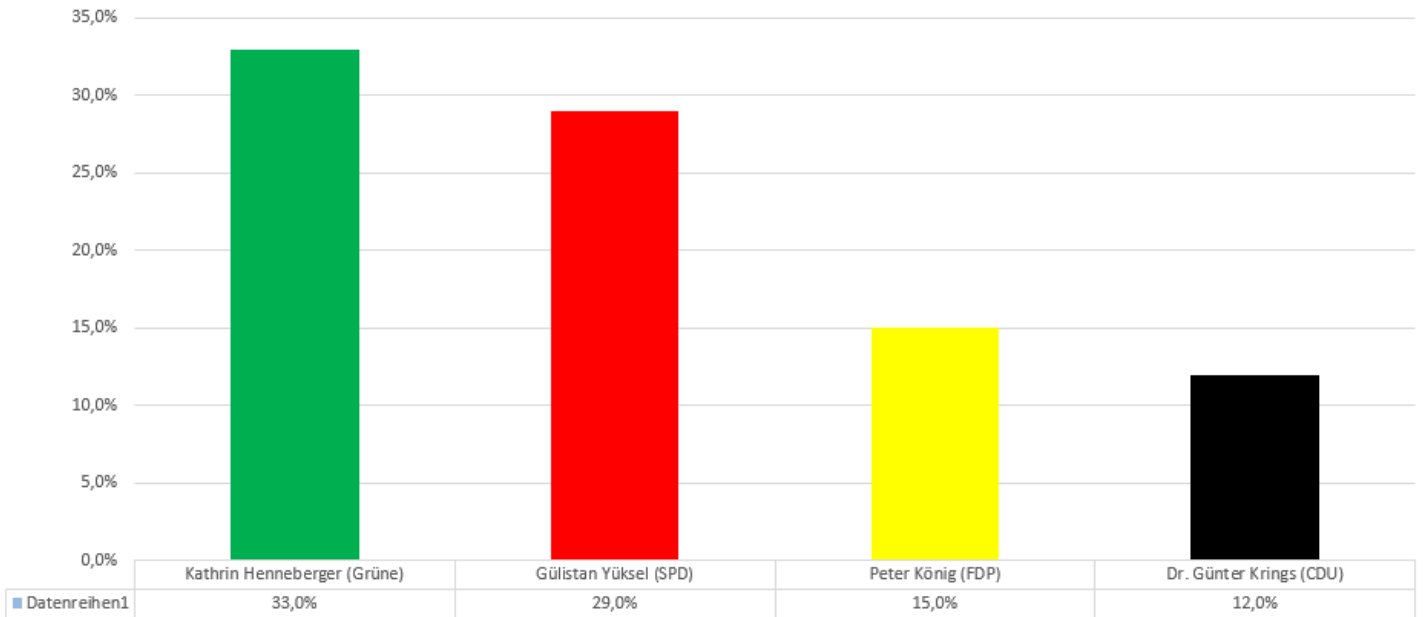

Die Ergebnisse eurer Wahl am Math.-Nat.

Ergebnis Juniorwahl 2021 Erststimme Wahlkreis Mönchengladbach

Ergebnis Juniorwahl 2021 Math.-Nat.
Zweitstimmen

Die Wahlbeteiligung lag bei 65%