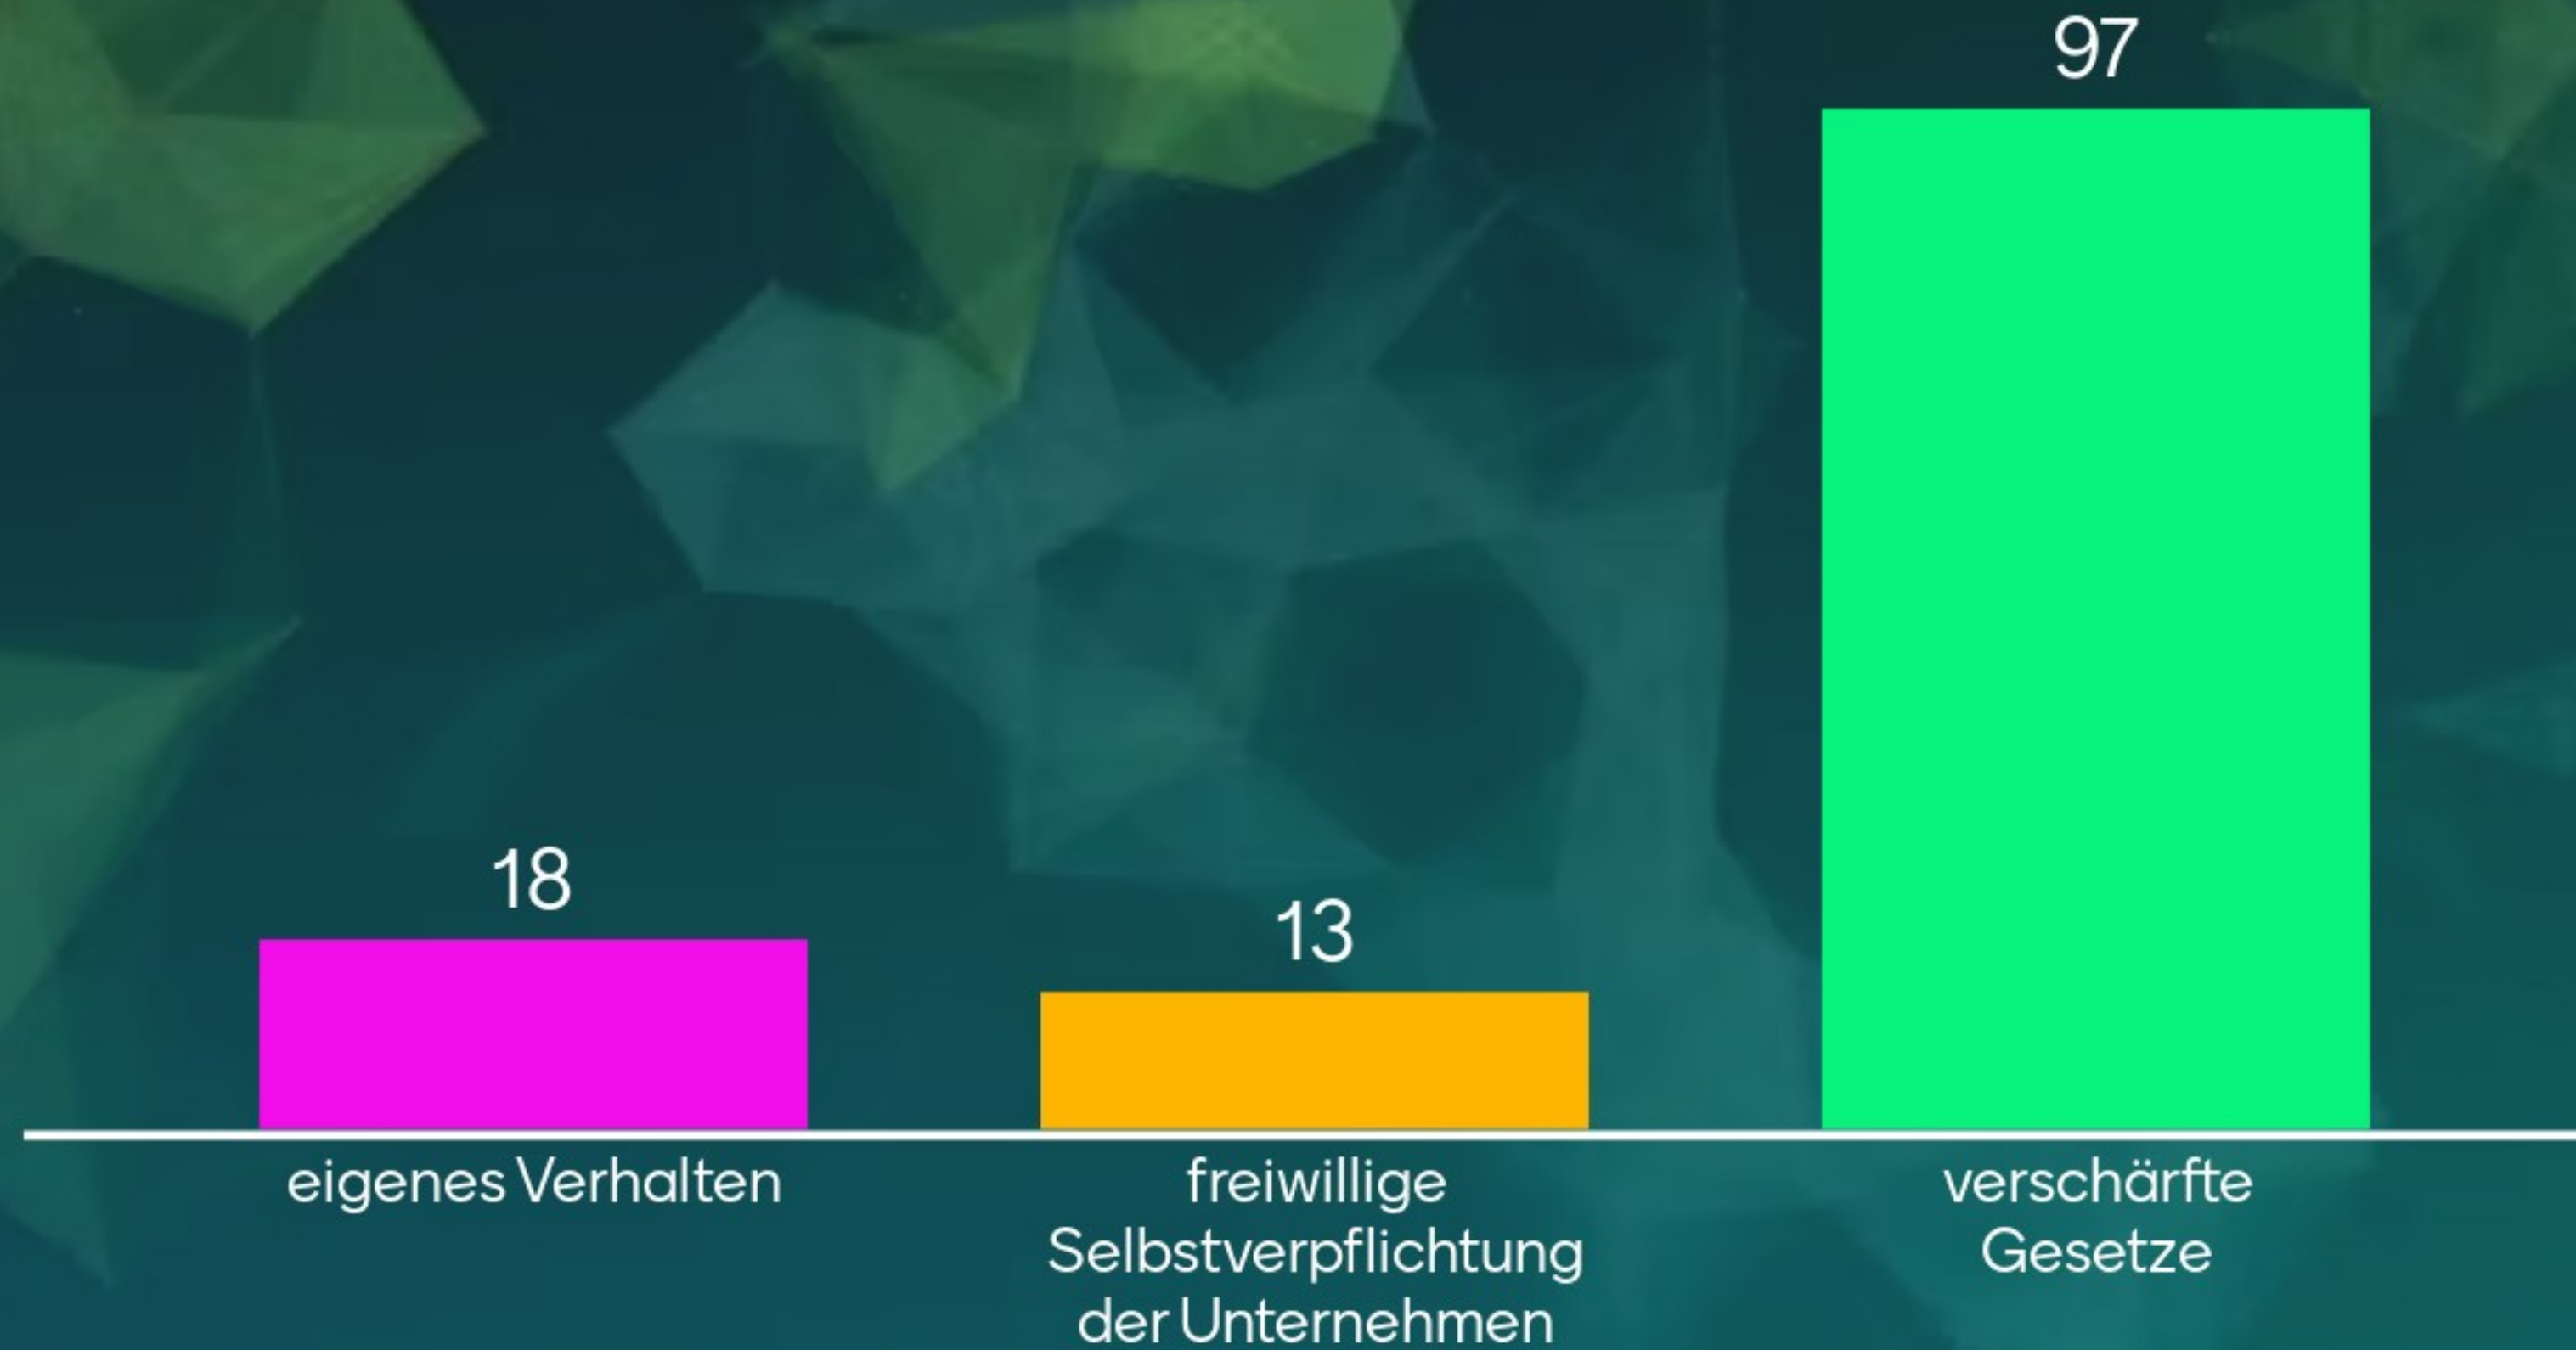

Emil's Welt

Mönchengladbach 2022

Ranga Yogeshwar

Wandel nach der Pandemie?

Zurück zum alten Modell

wenige Veränderungen bleiben

der Veränderungsprozess setzt sich fort

Worin liegen die größten Herausforderungen?

Wie erreichen wir mehr Nachhaltigkeit?

Klimaneutrale Mobilität ab wann?

Halten wir in Deutschland unser Klima-Versprechen bis 2030:

Wie gelingt der Wandel?